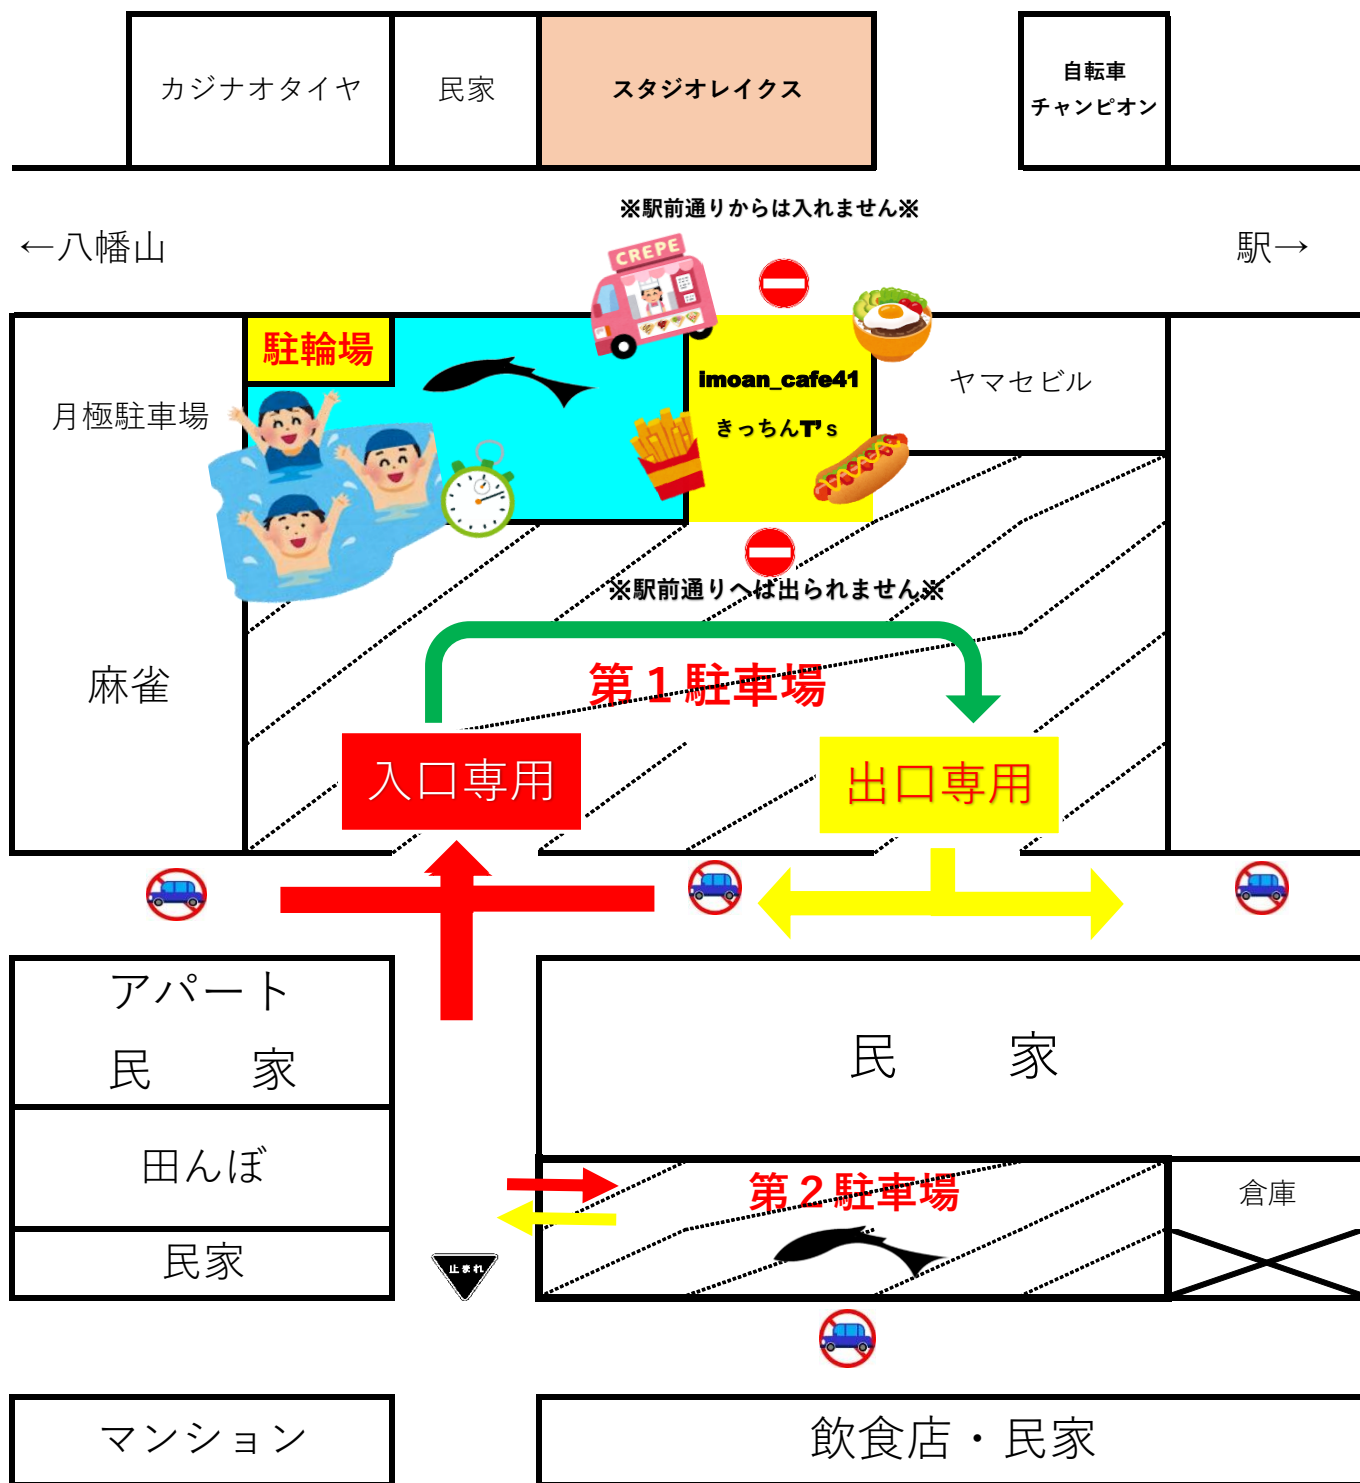

3/31春のイベント会場案内

※駅前通りから駐車場への入口は閉鎖しております。裏からお入りください。

尚、駐車場内での盗難・事故等に、
当社は一切責任を負いません。

マークの場所は駐車禁止ゾーンです。