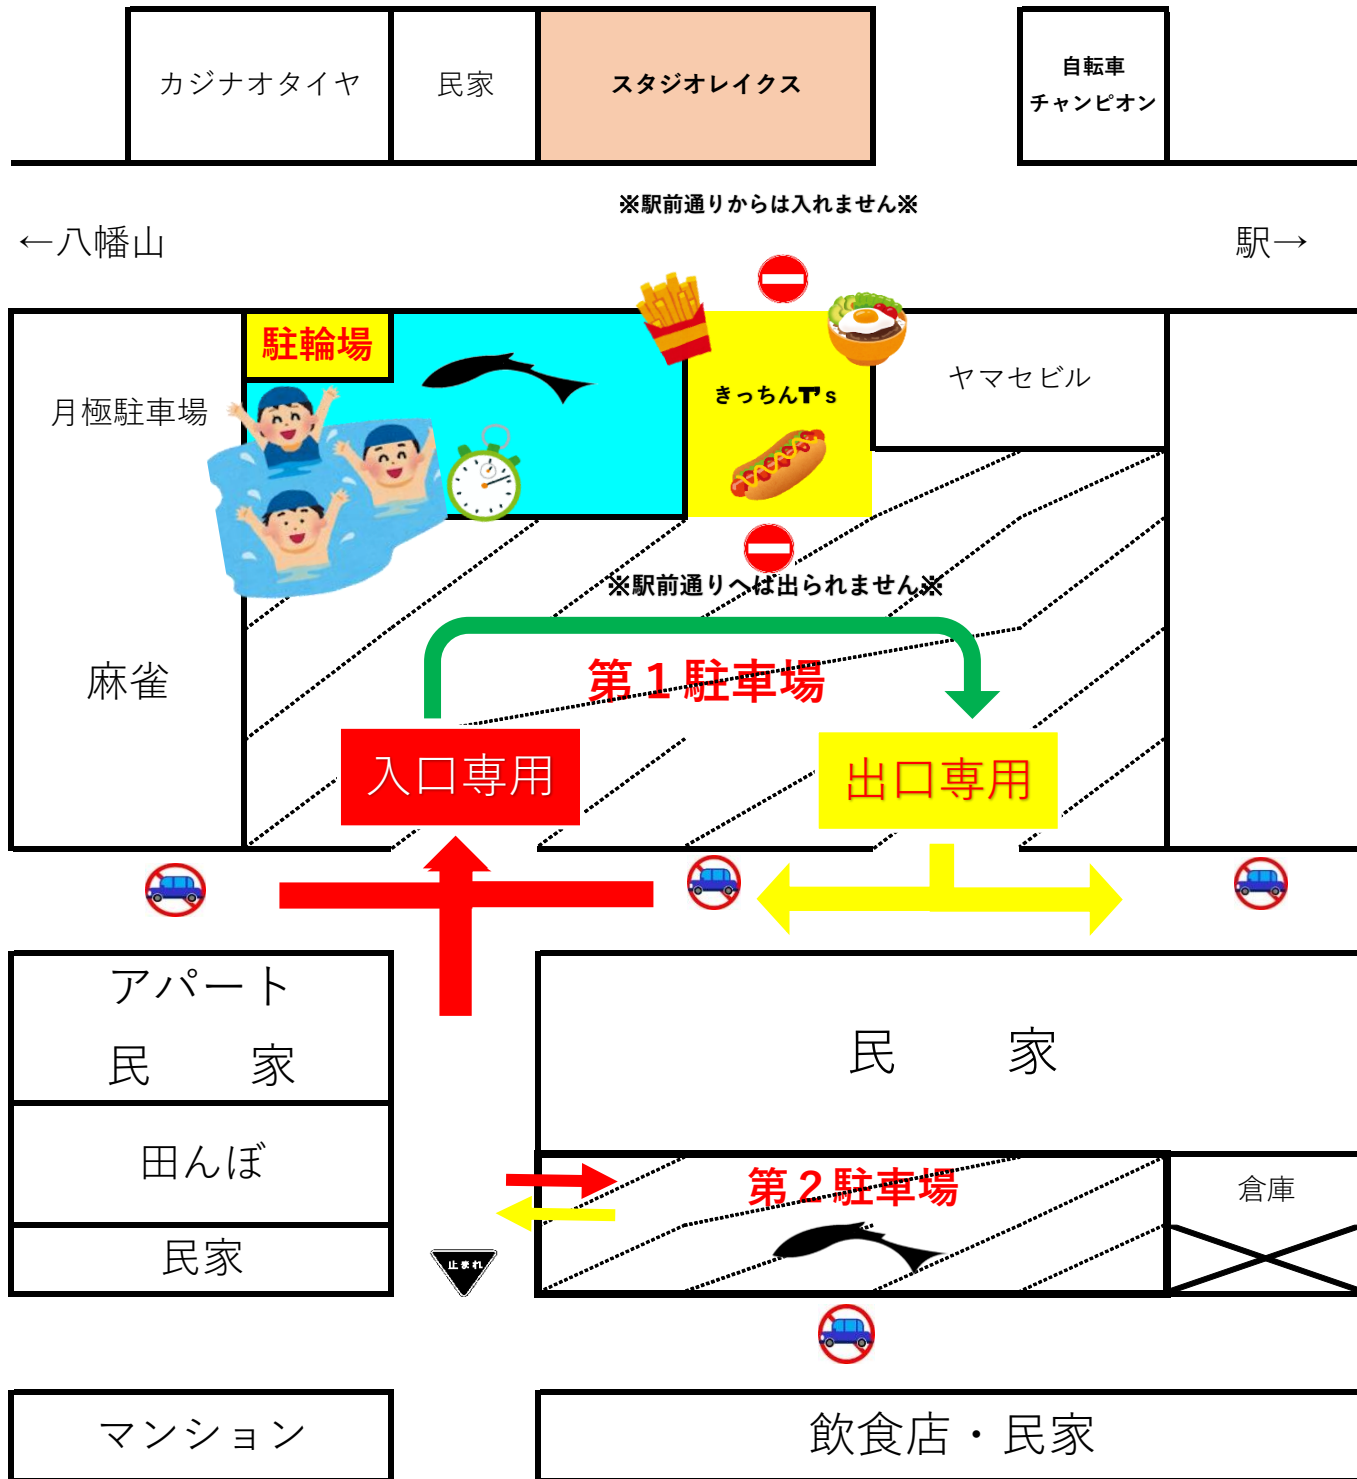

4/29(祝月)

周年祭

会場案内

※駅前通りから駐車場への入口は閉鎖しております。裏からお入りください。

尚、駐車場内での盗難・事故等に、
当社は一切責任を負いません。

マークの場所は駐車禁止ゾーンです。